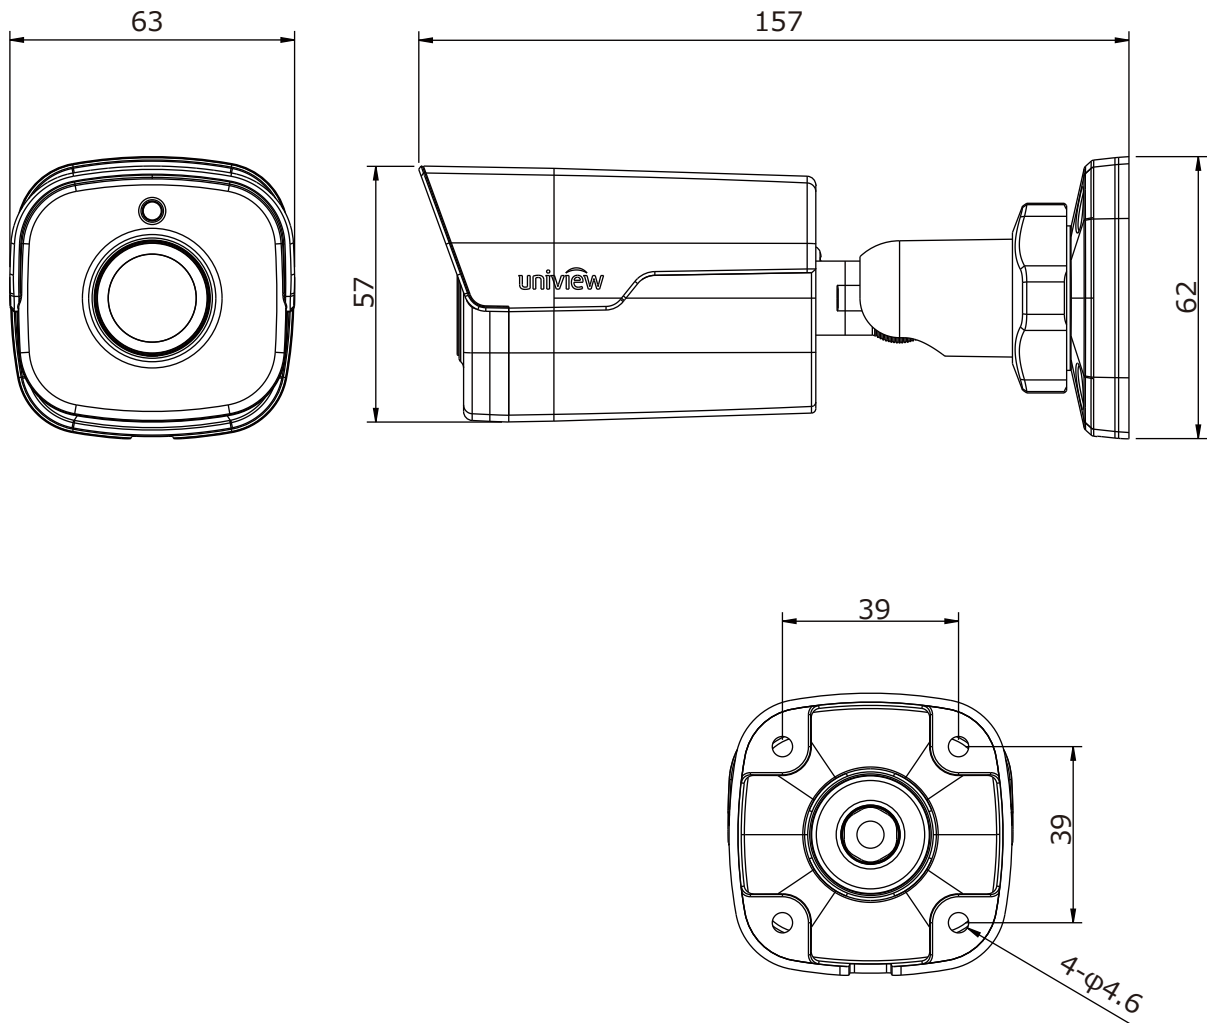

■外形図

単位:mm

品名	2Mネットワークカメラ(赤外線ハウジング一体型)	品番	IPC2122SB-ADF28KM-IO	No,	1/2
----	--------------------------	----	----------------------	-----	-----

※製品の仕様は予告無く変更となる場合があります。

■仕様

	型番	IPC2122SB-ADF28KM-IO
カメラ部	イメージセンサー	1/2.8インチ プログレッシブスキャンCMOS
	解像度	1920(H)×1080(V)
	最低被写体照度	カラー 0.001Lux 白黒 0Lux ※IR-ON時
	シャッタースピード	自動、手動(1~1/100,000)
	ホワイトバランス	自動、手動
	デナイト	IRカットフィルタ方式
	ワイドダイナミックレンジ	120db
	赤外線 / 照射距離	有り / 約40m
レンズ	アイリス	自動
	焦点距離	2.8mm
	画角(水平/ 垂直)	106.7° / 57.1°
映像 / 音声	画像圧縮方式	Ultra265 / H.265 / H.264 / MJPEG
	フレームレート	30fps(1920×1080)
	映像設定	HLC、BLC、プライバシーマスク、モーション検知、映像反転、2D/3D-DNR、スマートIR、デフォグ
	音声圧縮	G.711
	集音マイク	—
映像ストリーム	メインストリーム	1920×1080 / 1280×720
	サブストリーム	1280×720 / 720×576 / 640×360 / 704×288 / 352×288
	サードストリーム	720×576 / 640×360 / 704×288 / 352×288
ネットワーク	ネットワーク	RJ-45 10/100Base
	互換性	ONVIF (Profile S, Profile G, Profile T), API
	プロトコル	IPv4, IGMP, ICMP, ARP, TCP, UDP, DHCP, RTP, RTSP, RTCP, DNS, DDNS, NTP, FTP, UPnP, HTTP, HTTPS, SMTP, Qos, SSL, SNMP
インターフェイス	デジタルI/O	—
	音声入力	—
	音声出力	—
	電源端子	DCジャック(DC12V用)、PoE(RJ-45)
	ネットワークストレージ	MicroSD 最大256GB
	ビデオ出力	—
	保護等級	IP67
	動作温度、湿度	-30℃～ 60℃、10%～ 95% (結露無きこと)
	電源	DC12V±25% / PoE(IEEE 802.3af)
	消費電力	6.0W
	外形寸法	63(W)×62(H)×165(D)mm
	質量	420g
	付属品	ビス一式、専用レンチ、防水コネクタ

品名	2Mネットワークカメラ(赤外線ハウジング一体型)	品番	IPC2122SB-ADF28KM-IO	No,	2/2
----	--------------------------	----	----------------------	-----	-----

※製品の仕様は予告無く変更となる場合があります。